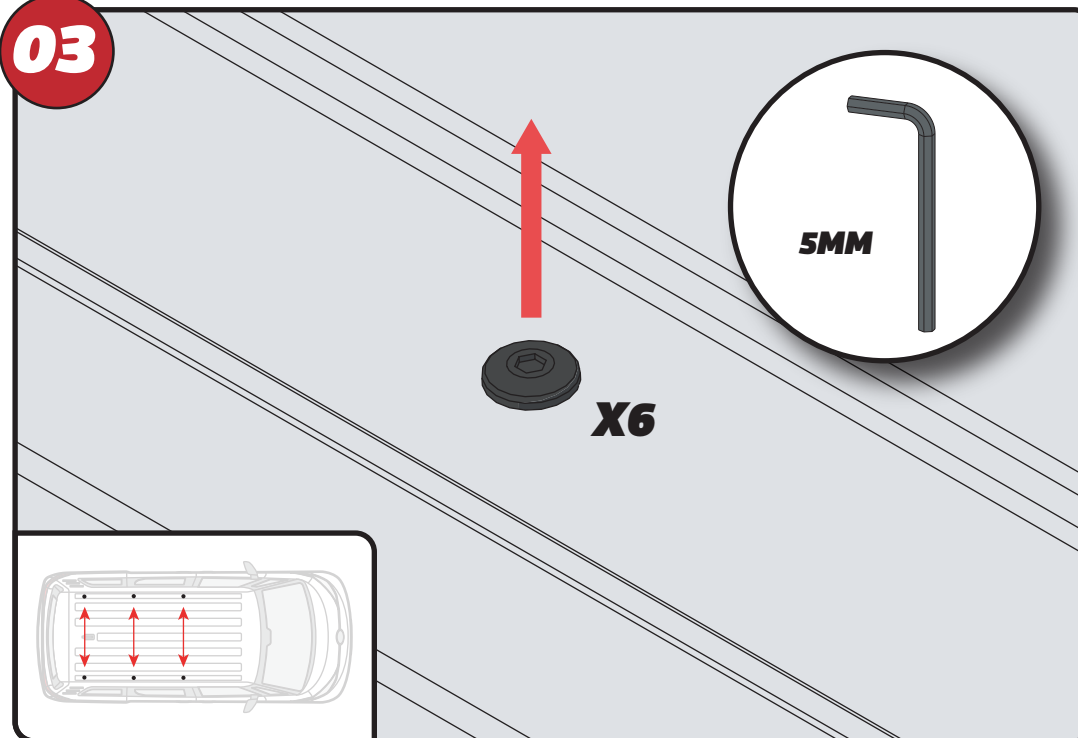

Vehicle:
 Volkswagen ID. Buzz 2022 on
Wheel Base: L1
Roof Height: H1
Rear Doors: All

01**1894****1895****1896****1897****1898****1899****02****03**

EN - STICK GASKETS TO ALL BRACKETS
 DE - KLEBEN SIE DIE DICHTUNG AN ALLEN HALTERUNGEN
 FR - COUSSINETS ADHÉSIFS À TOUS LES SUPPORTS
 NL - PLAK PAKKING OP ALLE BEUGELS
 ES - PEGA LAS ALMOHADILLAS A TODOS LOS SOPORTES
 IT - ADESIVI GUARNIZIONI A TUTTE LE STAFFE