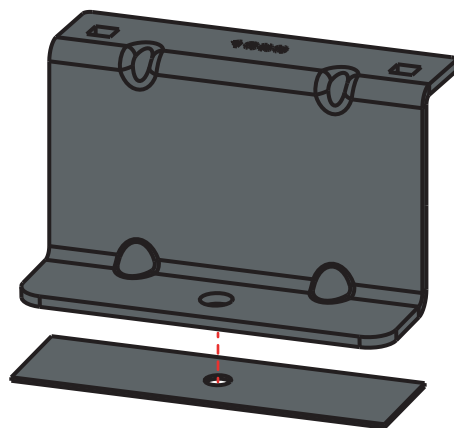

Vehicle:
 Volkswagen ID. Buzz 2022 on
Wheel Base: L1
Roof Height: H1
Rear Doors: All

01**1894****1895****1896****1897****1898****1899****02****03**

EN - STICK GASKETS TO ALL BRACKETS
 DE - KLEBEN SIE DIE DICHTUNG AN ALLEN HALTERUNGEN
 FR - COUSSINETS ADHÉSIFS À TOUS LES SUPPORTS
 NL - PLAK PAKKING OP ALLE BEUGELS
 ES - PEGA LAS ALMOHADILLAS A TODOS LOS SOPORTES
 IT - ADESIVI GUARNIZIONI A TUTTE LE STAFFE