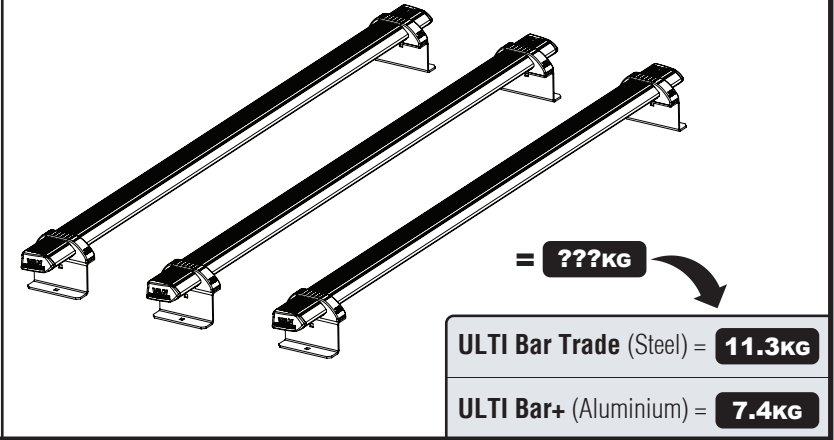

Vehicle:
 Volkswagen ID. Buzz 2022 on
Wheel Base: L1
Roof Height: H1
Rear Doors: All

01**1894****1895****1896****1897****1898****1899****02****03**

EN - STICK GASKETS TO ALL BRACKETS
 DE - KLEBEN SIE DIE DICHTUNG AN ALLEN HALTERUNGEN
 FR - COUSSINETS ADHÉSIFS À TOUS LES SUPPORTS
 NL - PLAK PAKKING OP ALLE BEUGELS
 ES - PEGA LAS ALMOHADILLAS A TODOS LOS SOPORTES
 IT - ADESIVI GUARNIZIONI A TUTTE LE STAFFE