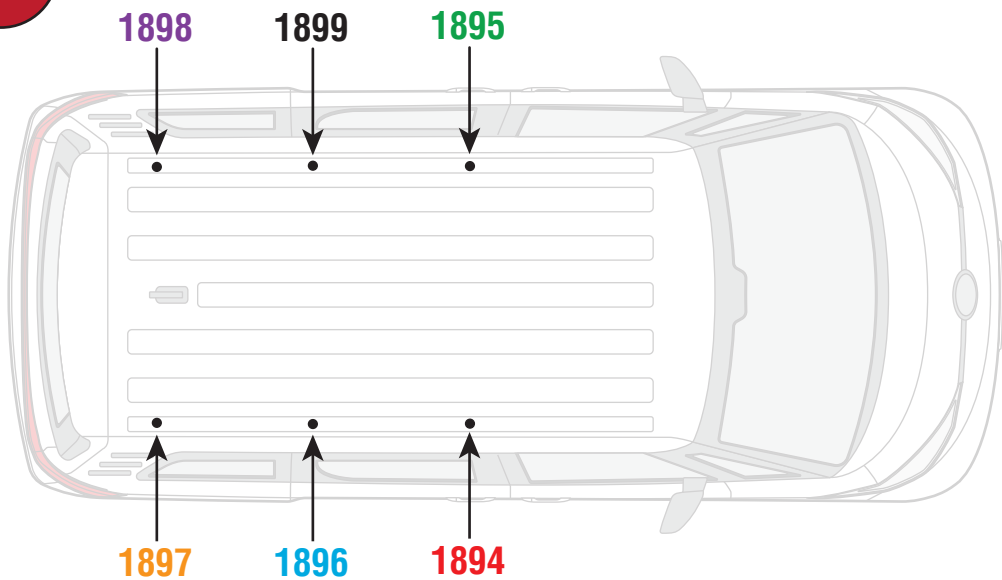

Vehicle:
 Volkswagen ID. Buzz 2022 on
Wheel Base: L1
Roof Height: H1
Rear Doors: All

01**1894****1895****1896****1897****1898****1899****02****03**

EN - STICK GASKETS TO ALL BRACKETS
 DE - KLEBEN SIE DIE DICHTUNG AN ALLEN HALTERUNGEN
 FR - COUSSINETS ADHÉSIFS À TOUS LES SUPPORTS
 NL - PLAK PAKKING OP ALLE BEUGELS
 ES - PEGA LAS ALMOHADILLAS A TODOS LOS SOPORTES
 IT - ADESIVI GUARNIZIONI A TUTTE LE STAFFE