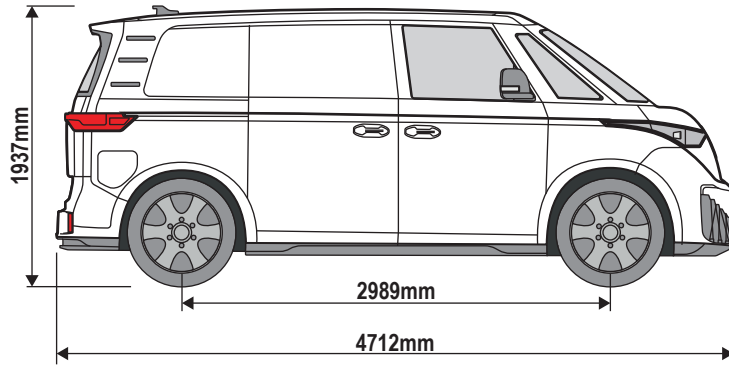

Vehicle:
 Volkswagen ID. Buzz 2022 on
Wheel Base: L1
Roof Height: H1
Rear Doors: All

01**1894****1895****1896****1897****1898****1899****02****03**

EN - STICK GASKETS TO ALL BRACKETS
 DE - KLEBEN SIE DIE DICHTUNG AN ALLEN HALTERUNGEN
 FR - COUSSINETS ADHÉSIFS À TOUS LES SUPPORTS
 NL - PLAK PAKKING OP ALLE BEUGELS
 ES - PEGA LAS ALMOHADILLAS A TODOS LOS SOPORTES
 IT - ADESIVI GUARNIZIONI A TUTTE LE STAFFE