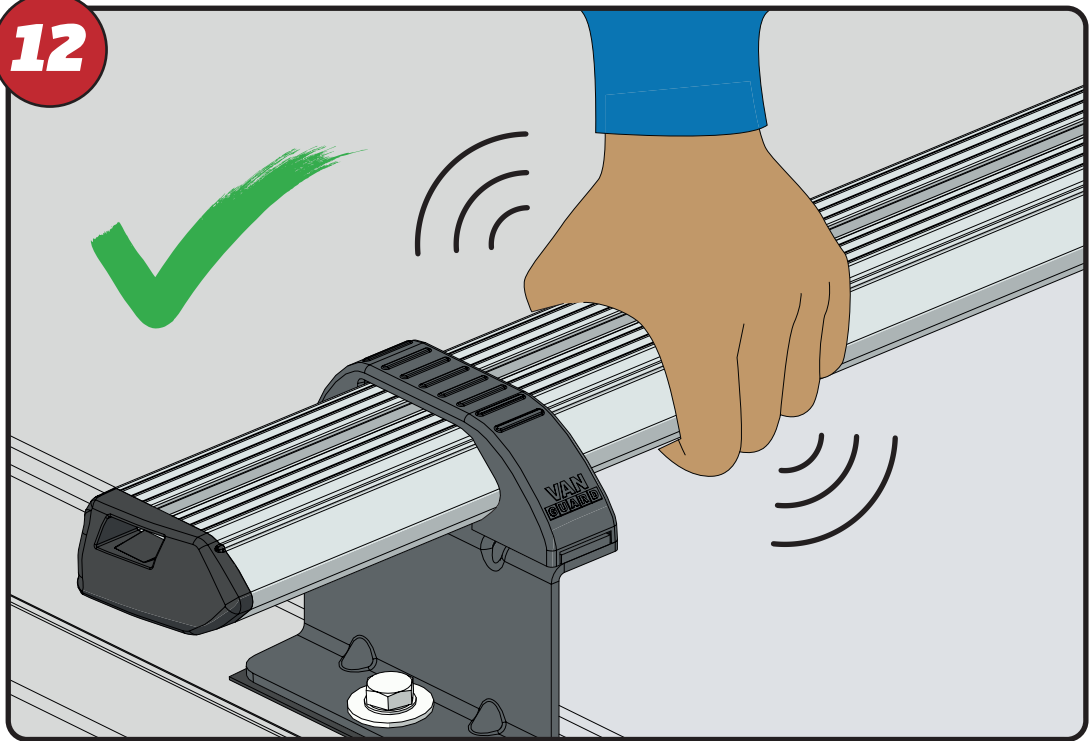

12

EN - SAFETY AND PRODUCT INFORMATION
DE - SICHERHEITS- UND PRODUKTINFORMATIONEN
FR - INFORMATIONS DE SÉCURITÉ ET DU PRODUIT
NL - VEILIGHEIDS- EN PRODUCTINFORMATIE
ES - INFORMACIÓN DE SEGURIDAD Y DEL PRODUCTO
IT - INFORMAZIONI SULLA SICUREZZA E SUL PRODOTTO

SV - SÄKERHETS- OCH PRODUKTINFORMATION
DA - SIKKERHEDS- OG PRODUKTINFORMATION
NO - SIKKERHETS- OG PRODUKTINFORMASJON
PL - INFORMACJE O BEZPIECZENSTWIE I PRODUKCJE
CS - INFORMACE O BEZPEČNOSTI A PRODUKTU